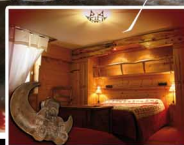

© Création - réalisation - photos - maquette & site web : www.annepancredi.com

L' Hôtel de la Chaussée & son Restaurant

Depuis 1892

Dans l'esprit chalet de montagne...

www.hotel-de-la-chaussee.com

4 Rue Centrale • 05100 BRIANÇON
Tél. : 04 92 21 10 37
hotel-de-la-chaussee@wanadoo.fr

Vivez vos vacances, sublîmez vos nuits...

Restaurant - Suite Junior - Chambres - Appart' Hôtel

Depuis 1892
L'Hotel de la Chaussée
☆☆ & son Restaurant

www.hotel-de-la-chaussee.com

© Création - réalisation - photos - maquette & site web : www.annepanicali.com